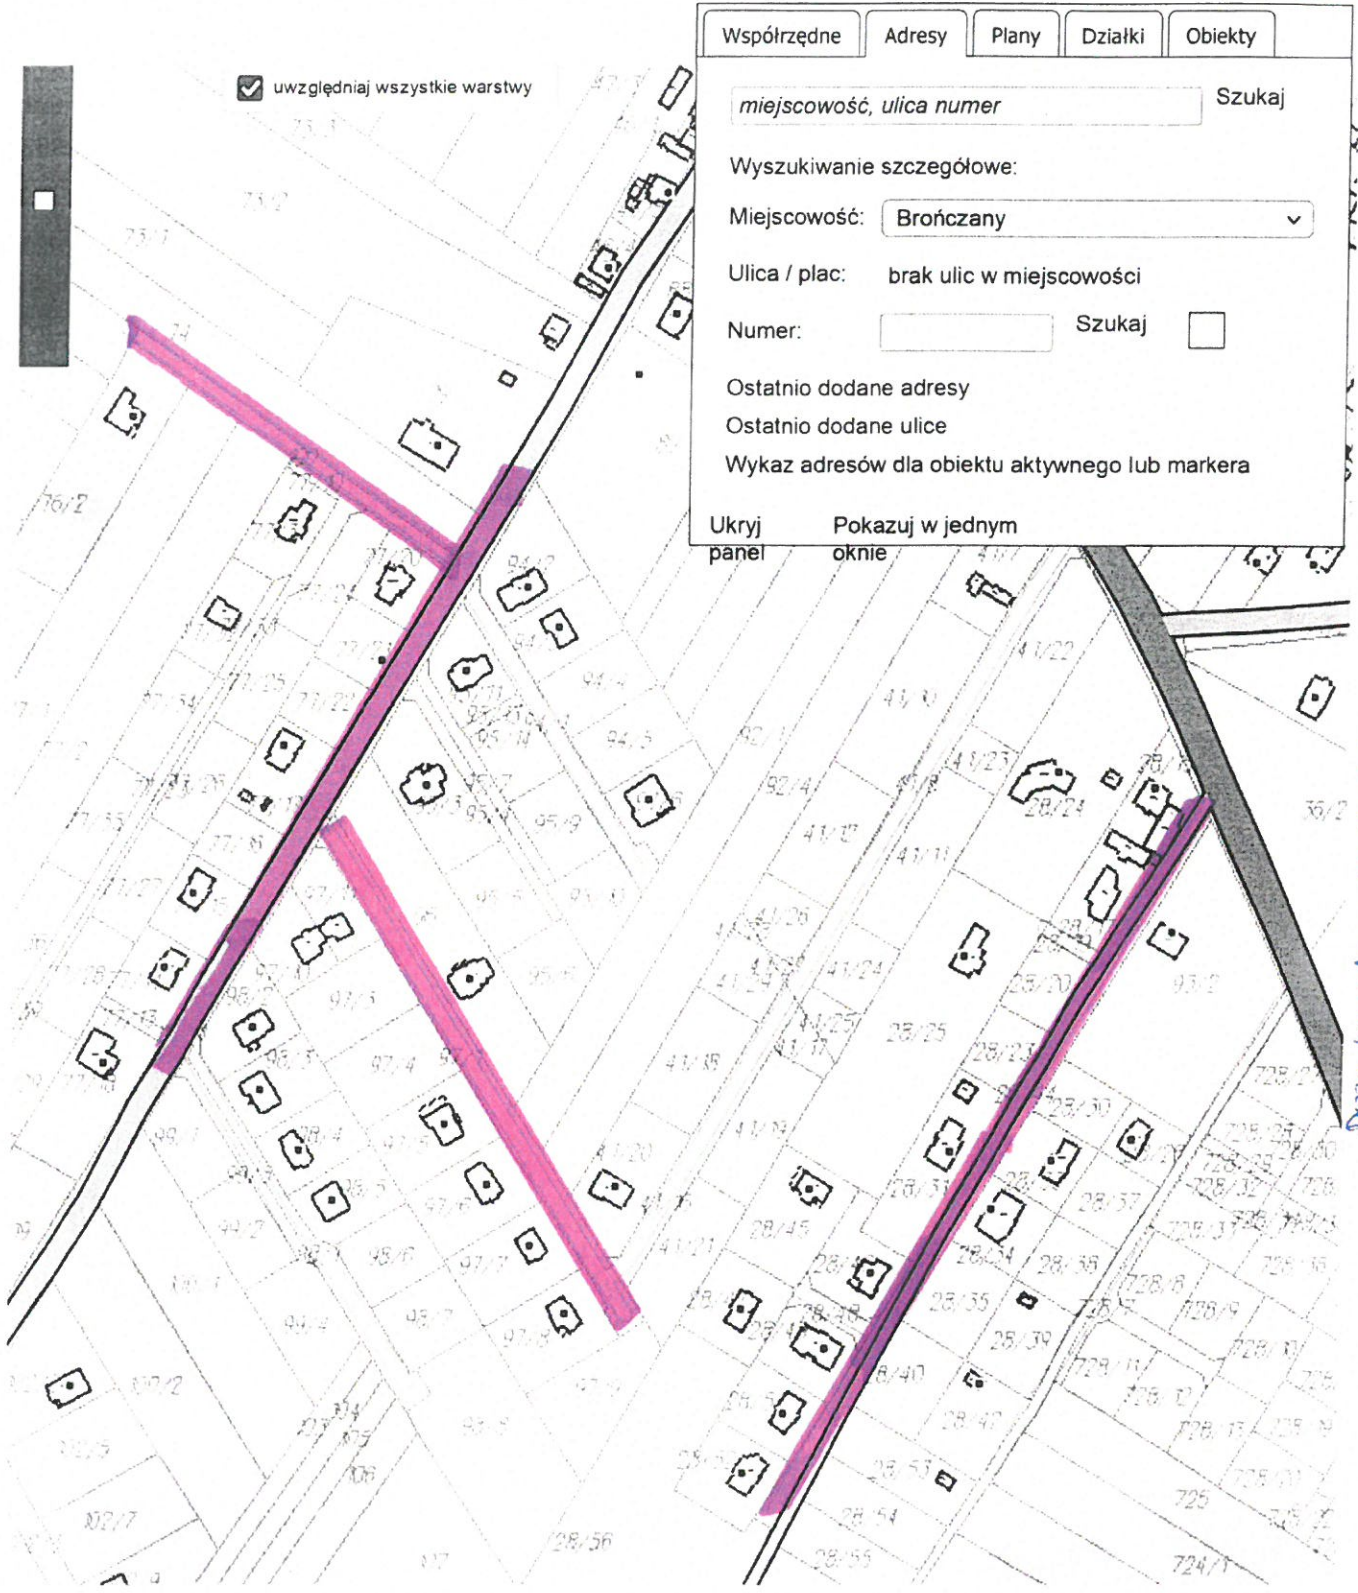

Serwis pr

Wniosek o założenie

BRONICZANY

Współrzędne | Adresy | Plany | Działki | Obiekty

uwzględniaj wszystkie warstwy

miejsowość, ulica numer Szukaj

Wyszukiwanie szczegółowe:

Miejscowość:

Ulica / plac: brak ulic w miejscowości

Numer: Szukaj

Ostatnio dodane adresy

Ostatnio dodane ulice

Wykaz adresów dla obiektu aktywnego lub markera

Ukryj panel | Pokaż w jednym oknie

Druga powłoka DP 1497B

miejsce projektowanych inwestycji

ok 100m PL-1992
N: 53°02'56.7" E: 23°06'48.8" X: 583879 Y: 775601