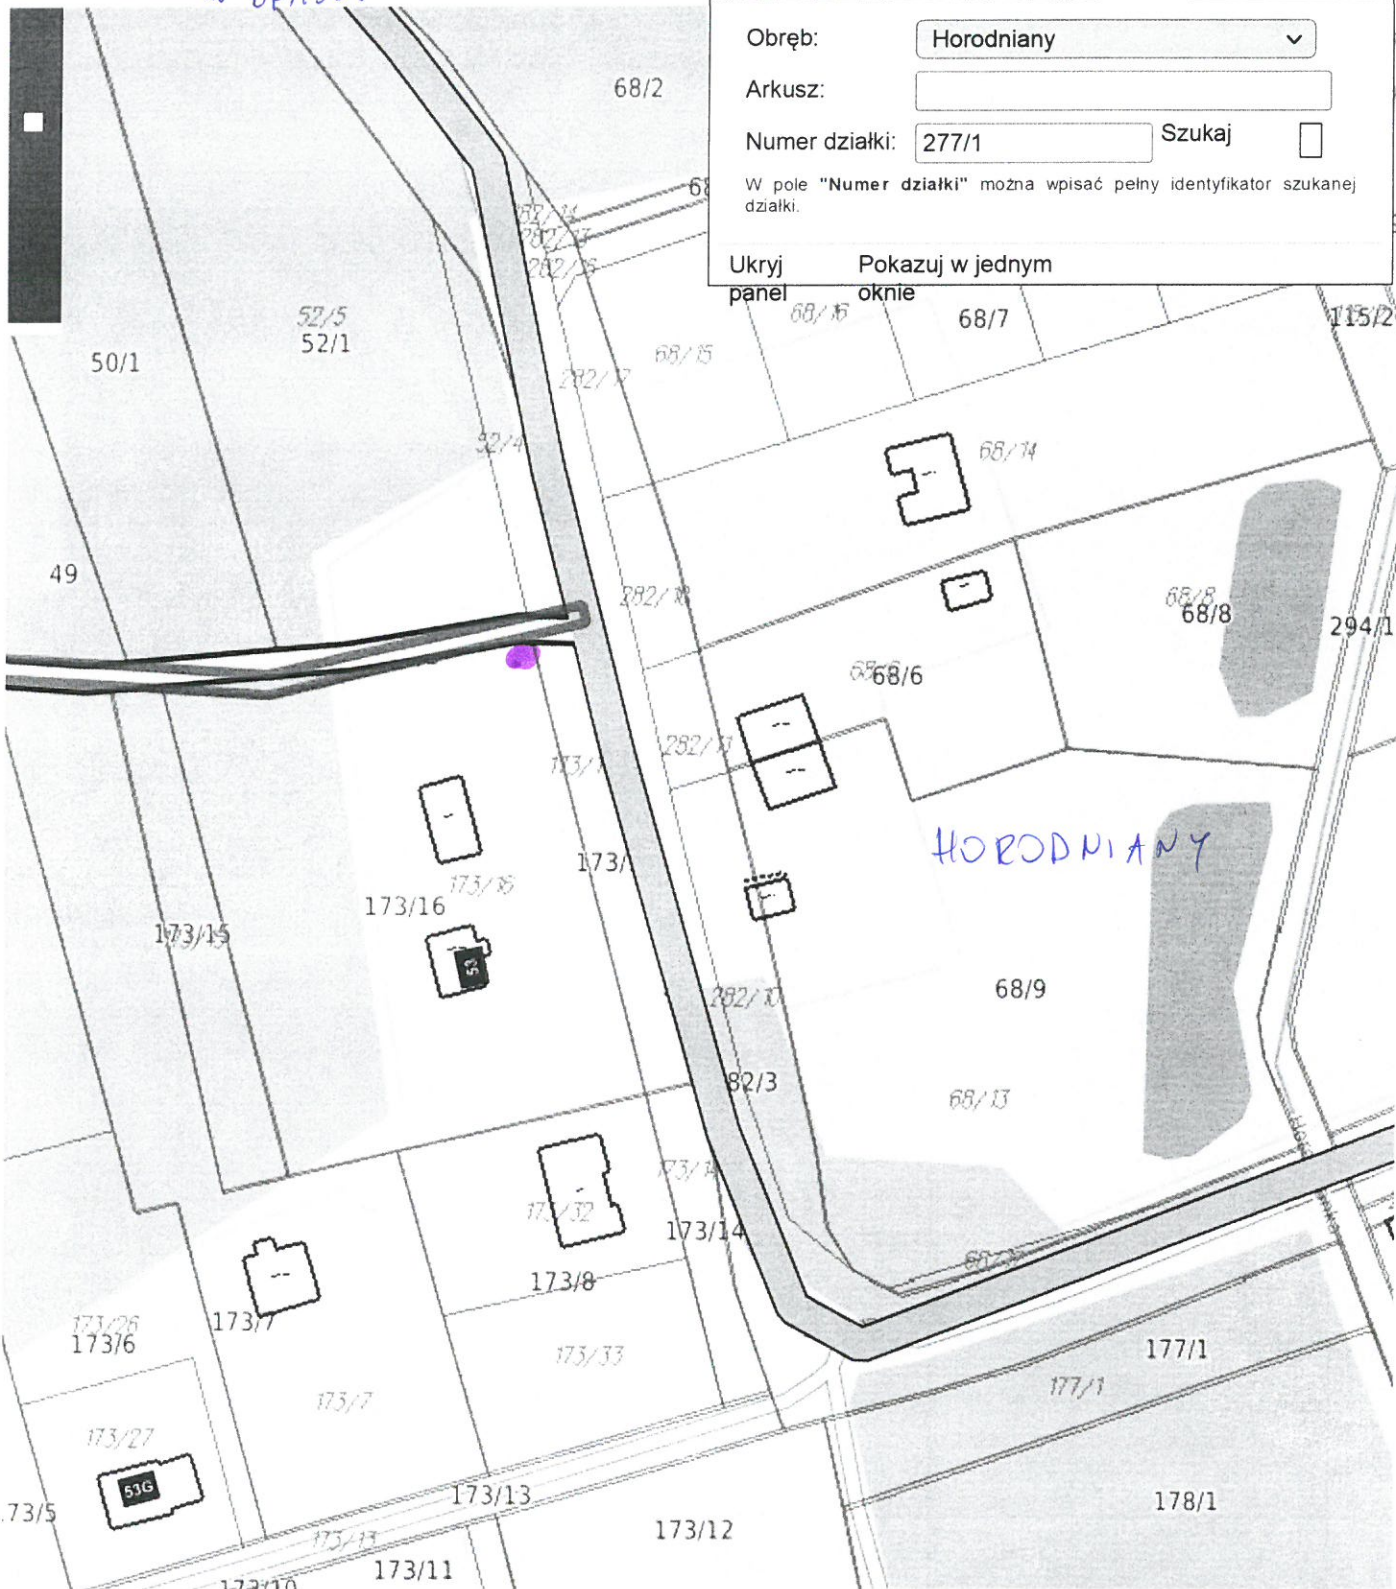

Zaloznik w 14

dwaga powietrze
w DP/1559

Współrzędne	Adresy	Plany	Działki	Obiekty
Obręb: <input type="text" value="Horodniany"/>				
Arkusz: <input type="text"/>				
Numer działki: <input type="text" value="277/1"/> Szukaj <input type="checkbox"/>				
W pole "Numer działki" można wpisać pełny identyfikator szukanej działki.				
Ukryj panel		Pokazuj w jednym oknie		

• miejsce projektowanej lampy
dz. 277/1 w Horodnianie na skrzyżowaniu
z dwaga powietrze DP/1559 B

70m PL-1992
N: 53°05'28" E: 23°06'08.3" X: 588505.3 Y: 774580.3

Działka ewidencyjna
Juchnowiec Kościelny, obręb **Horodniany**, numer dz.277/1
200205_2.0010.277/1 **Dane LPIS**
Zbliż do obiektu Szczegóły (l) Inne