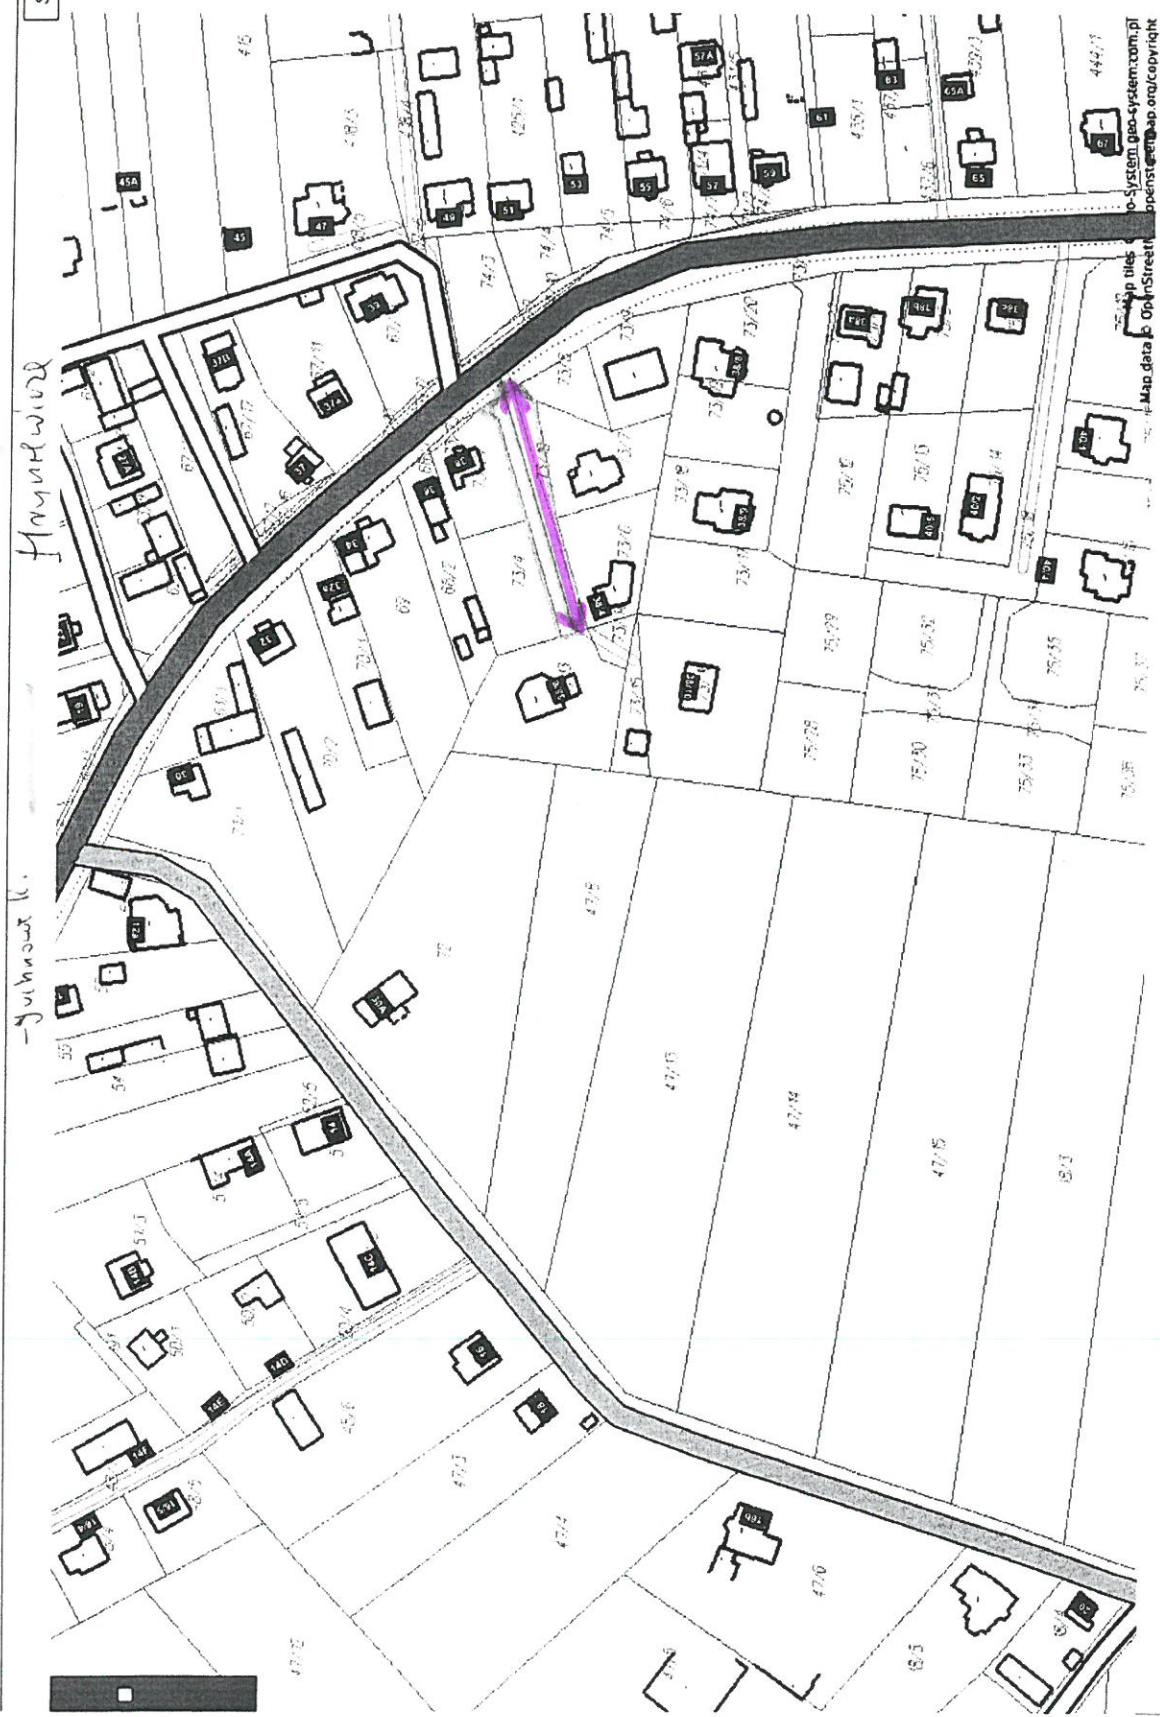

droga powiatowa 60
DP 1483 B

Zajezdnia nr 12

- Juchnowic k.

Hryniewicz

Szukaj...

Wniosek o założenie konta

Zaloguj

Dziłka ewidencyjna
Juchnowiec Kościelny, obręb Hryniewiczze, numer dz. 73/10
200205_2.0011.73/10
Zbliż do obiektu Szczegóły (i) Inne

ok N: 53°04'47.5" E: 23°08'19.3" X: 587394.8 Y: 777086.2
70m
PUWG 1992