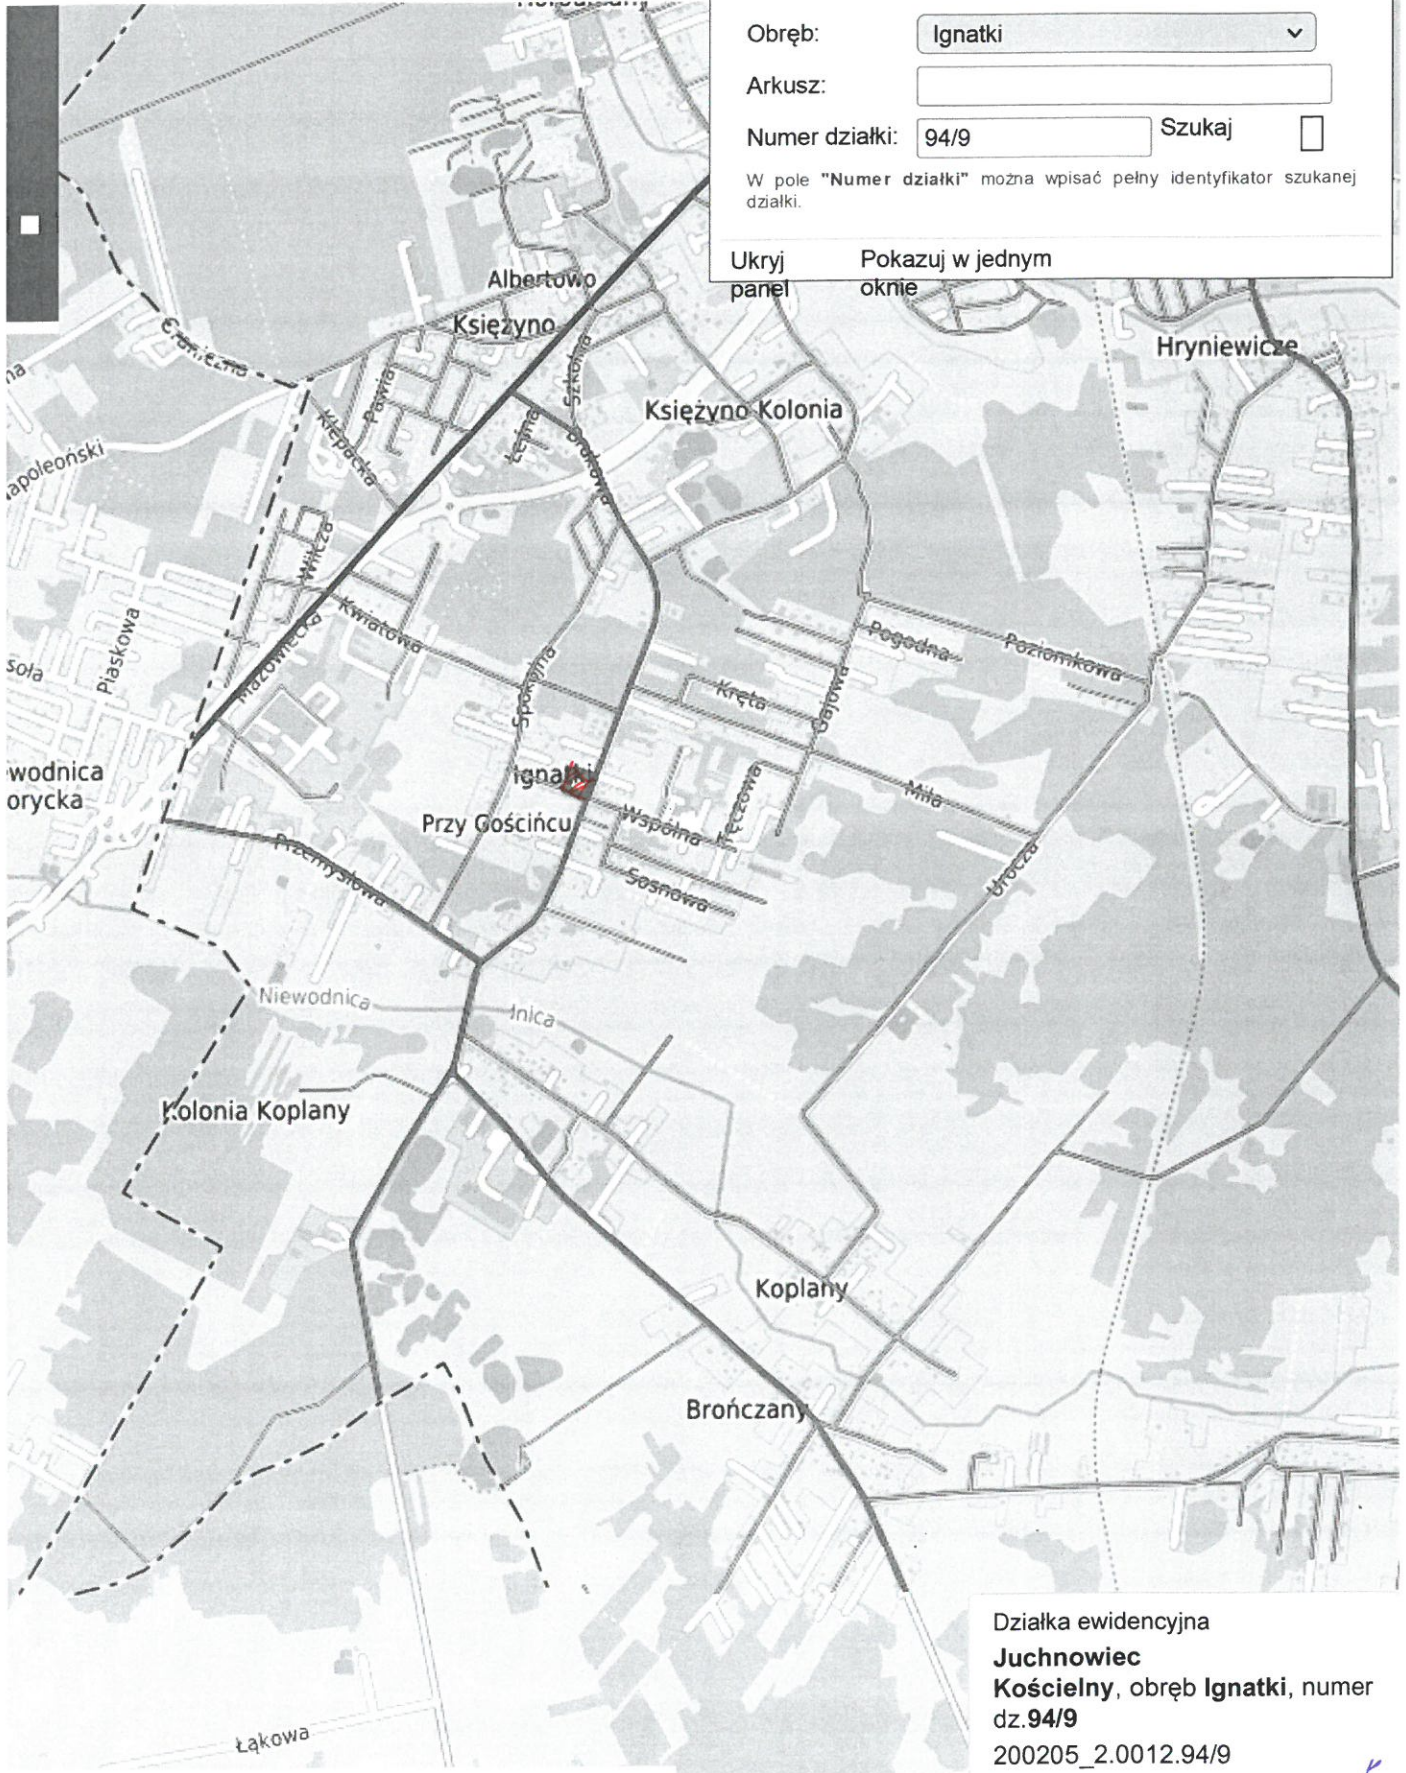

lokalizacja dz. 94/3 Ignatki

Zatęczenie nr 3 do rozrządzenia cenowego

Współrzędne	Adresy	Plany	Działki	Obiekty
Obręb: <input type="text" value="Ignatki"/>				
Arkusze: <input type="text"/>				
Numer działki: <input type="text" value="94/9"/>				Szukaj <input type="checkbox"/>
W pole "Numer działki" można wpisać pełny identyfikator szukanej działki.				
Ukryj panel		Pokazuj w jednym oknie		

Działka ewidencyjna
Juchnowiec Kościelny, obręb **Ignatki**, numer dz. **94/9**
 200205_2.0012.94/9
 Zbliż do obiektu Szczegóły
 (I) Inne

ok 1km PL-1992
 N: 53°05'27" E: 23°04'44.6" X: 588385 Y: 773026

Map data © C