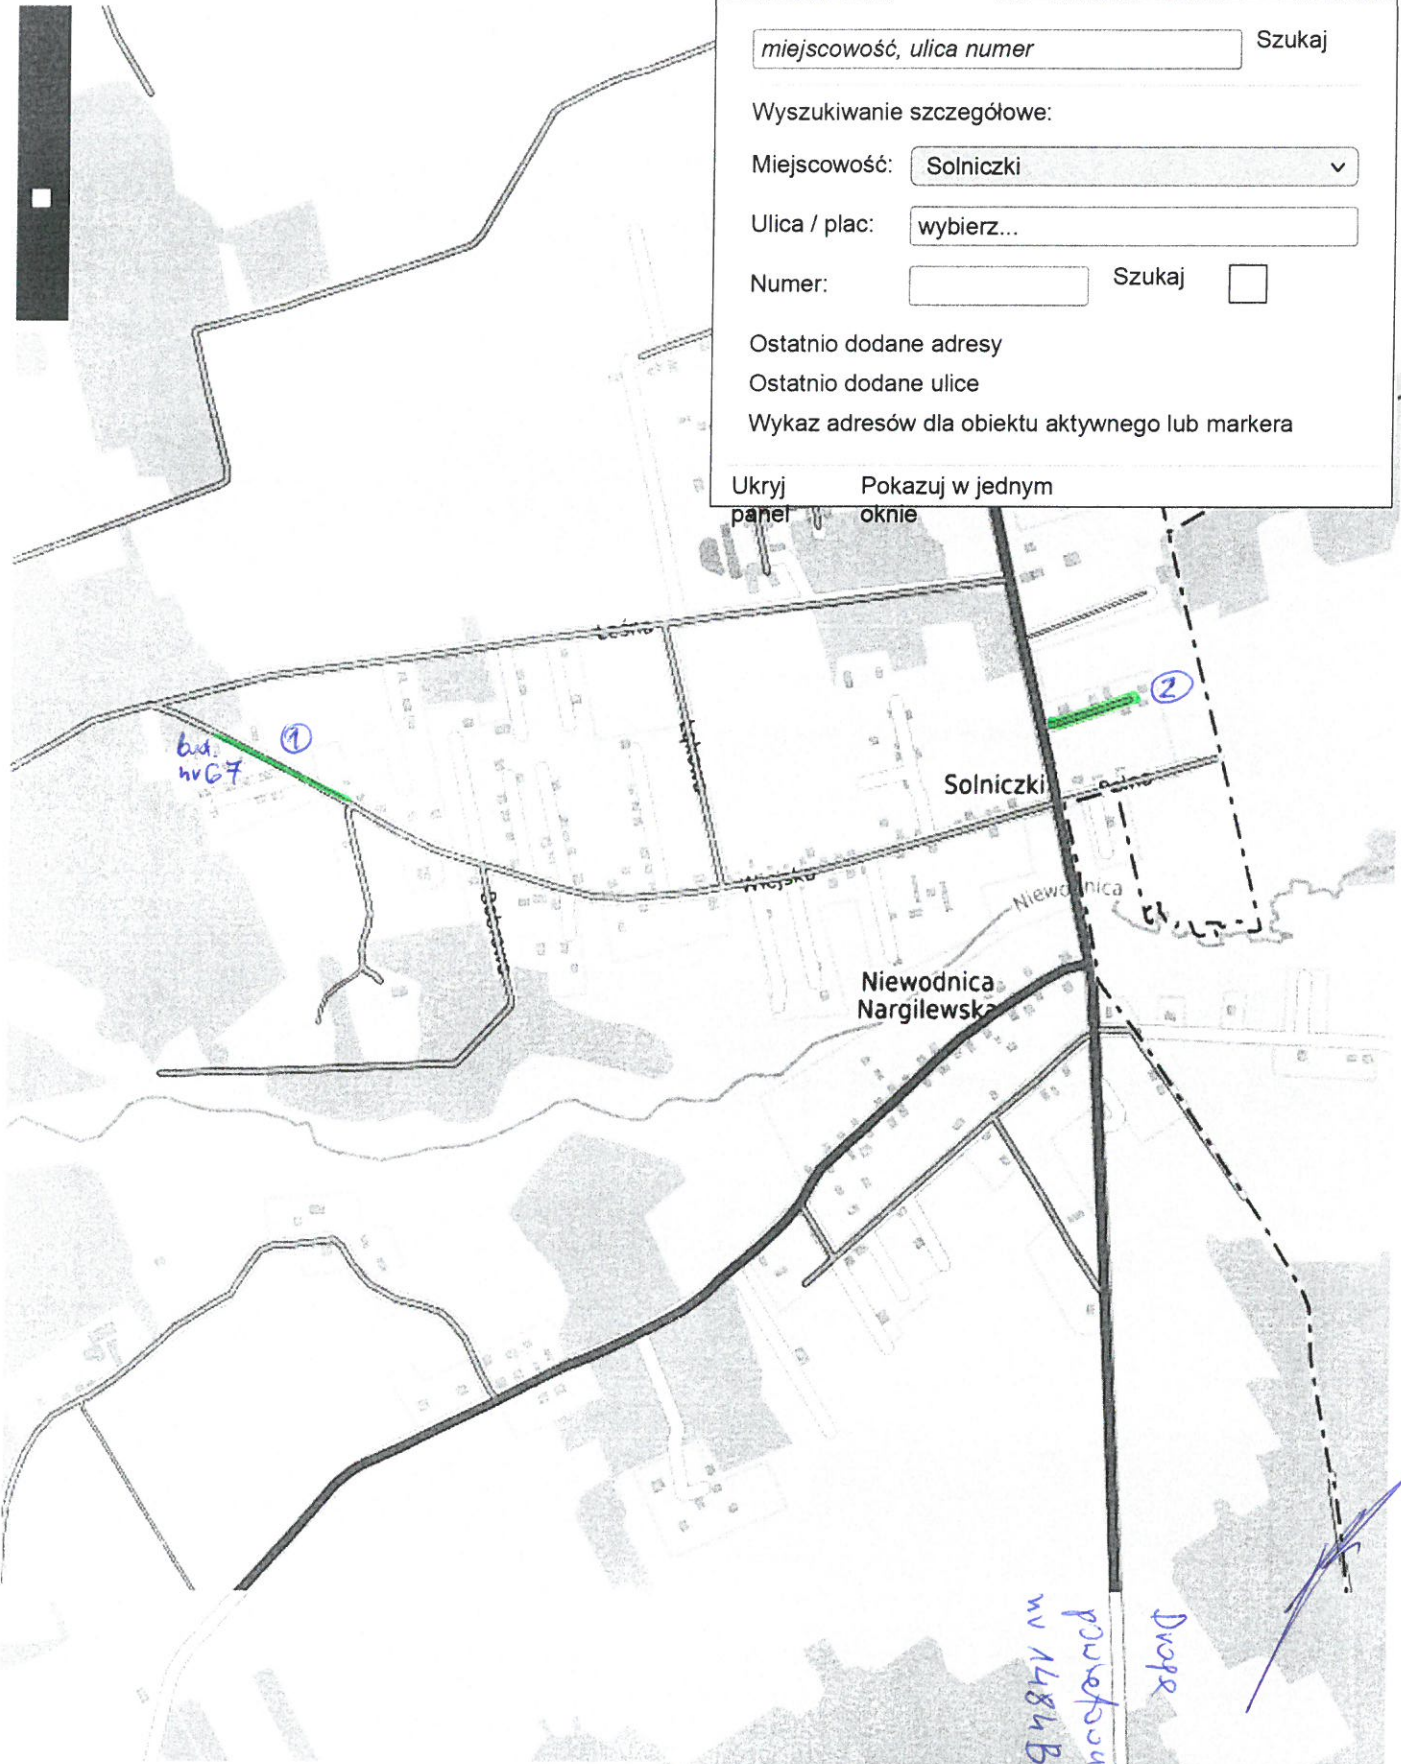

Zakres inwestycji

- ① Solniczka ul. Węjska od bud. nr 67 ~ 250m
- ② Solniczka dz. 153/14 i 153/15 - cała droga

Serwis pr

Wniosek o zalozenie konta

Zaloguj

Załącznik nr 16

Współrzędne	Adresy	Plany	Działki	Obiekty
<input type="text" value="miejscowość, ulica numer"/> <input type="button" value="Szukaj"/>				
Wyszukiwanie szczegółowe:				
Miejscowość:	Solniczki <input type="button" value="v"/>			
Ulica / plac:	wybierz...			
Numer:	<input type="text"/>	<input type="button" value="Szukaj"/>	<input type="checkbox"/>	
Ostatnio dodane adresy				
Ostatnio dodane ulice				
Wykaz adresów dla obiektu aktywnego lub markera				
<input type="button" value="Ukryj panel"/>		<input type="button" value="Pokażuj w jednym oknie"/>		

500m

PL-1992

ok N: 53°03'23.9" E: 23°12'34.8" X: 585092 Y: 781987

Map tiles © Geo-System geo-system.com.pl
Map data © OpenStreetMap openstreetmap.org/copyright