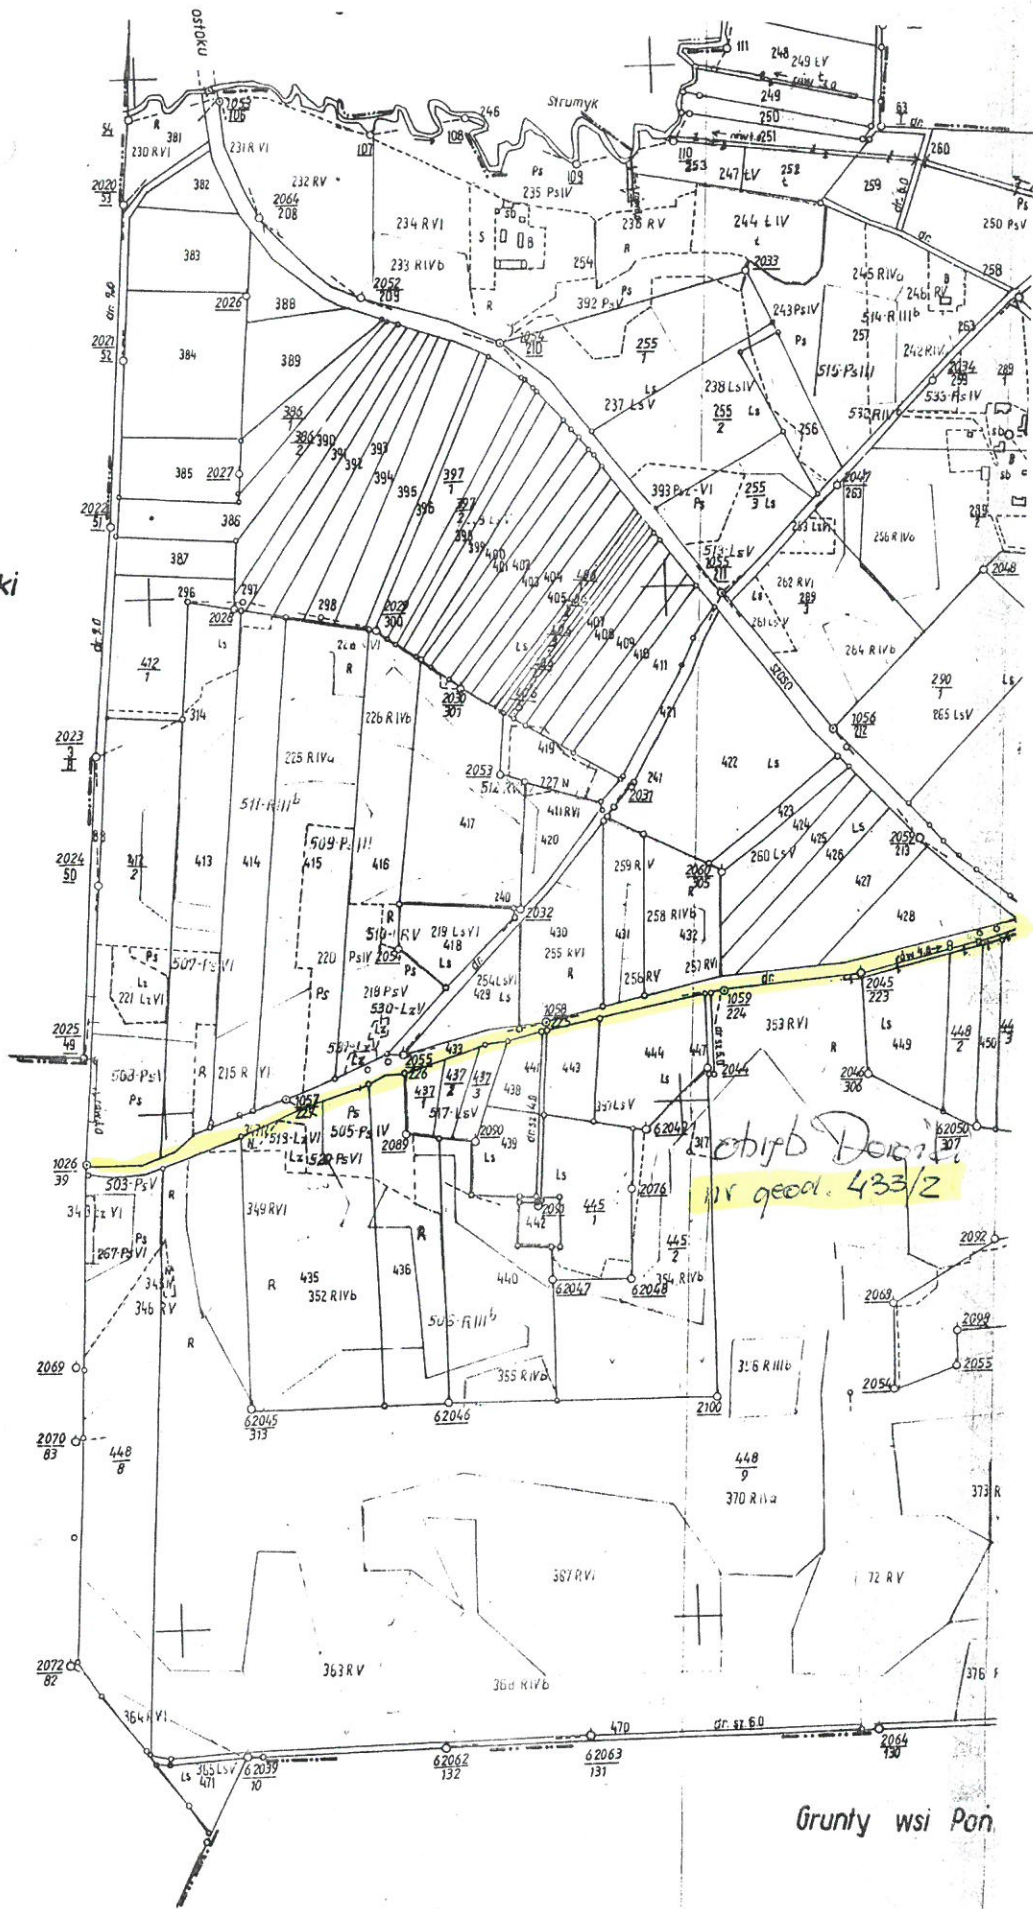

2000000 1:1000000

obyd Drozki
dz nr 85, 88

ARKUSZ 2

Grunty wsi Bogdaniki

Gruntowa mapa

Grunty wsi Bogdanki

Arkusz 1

Grunty wsi Pan...

Grunty wsi Paniki

Grunty wsi Bogdanki
Obręb: Paniki

POWIATOWY OŚRODEK DOKUMENTACJI
GEODEZYJNEJ I KARTOGRAFICZNEJ
w Białymstoku

Produkowanie, rozpowszechnianie i rozpraszanie
nielegalnego dokumentu wymaga zezwolenia, o którym
mowa w art. 18 ustawy z dnia 17 maja 1989r.
"Prawo geodezyjne i kartograficzne" (Dz. U. Nr 30,
poz. 163, z późniejszymi zmianami)