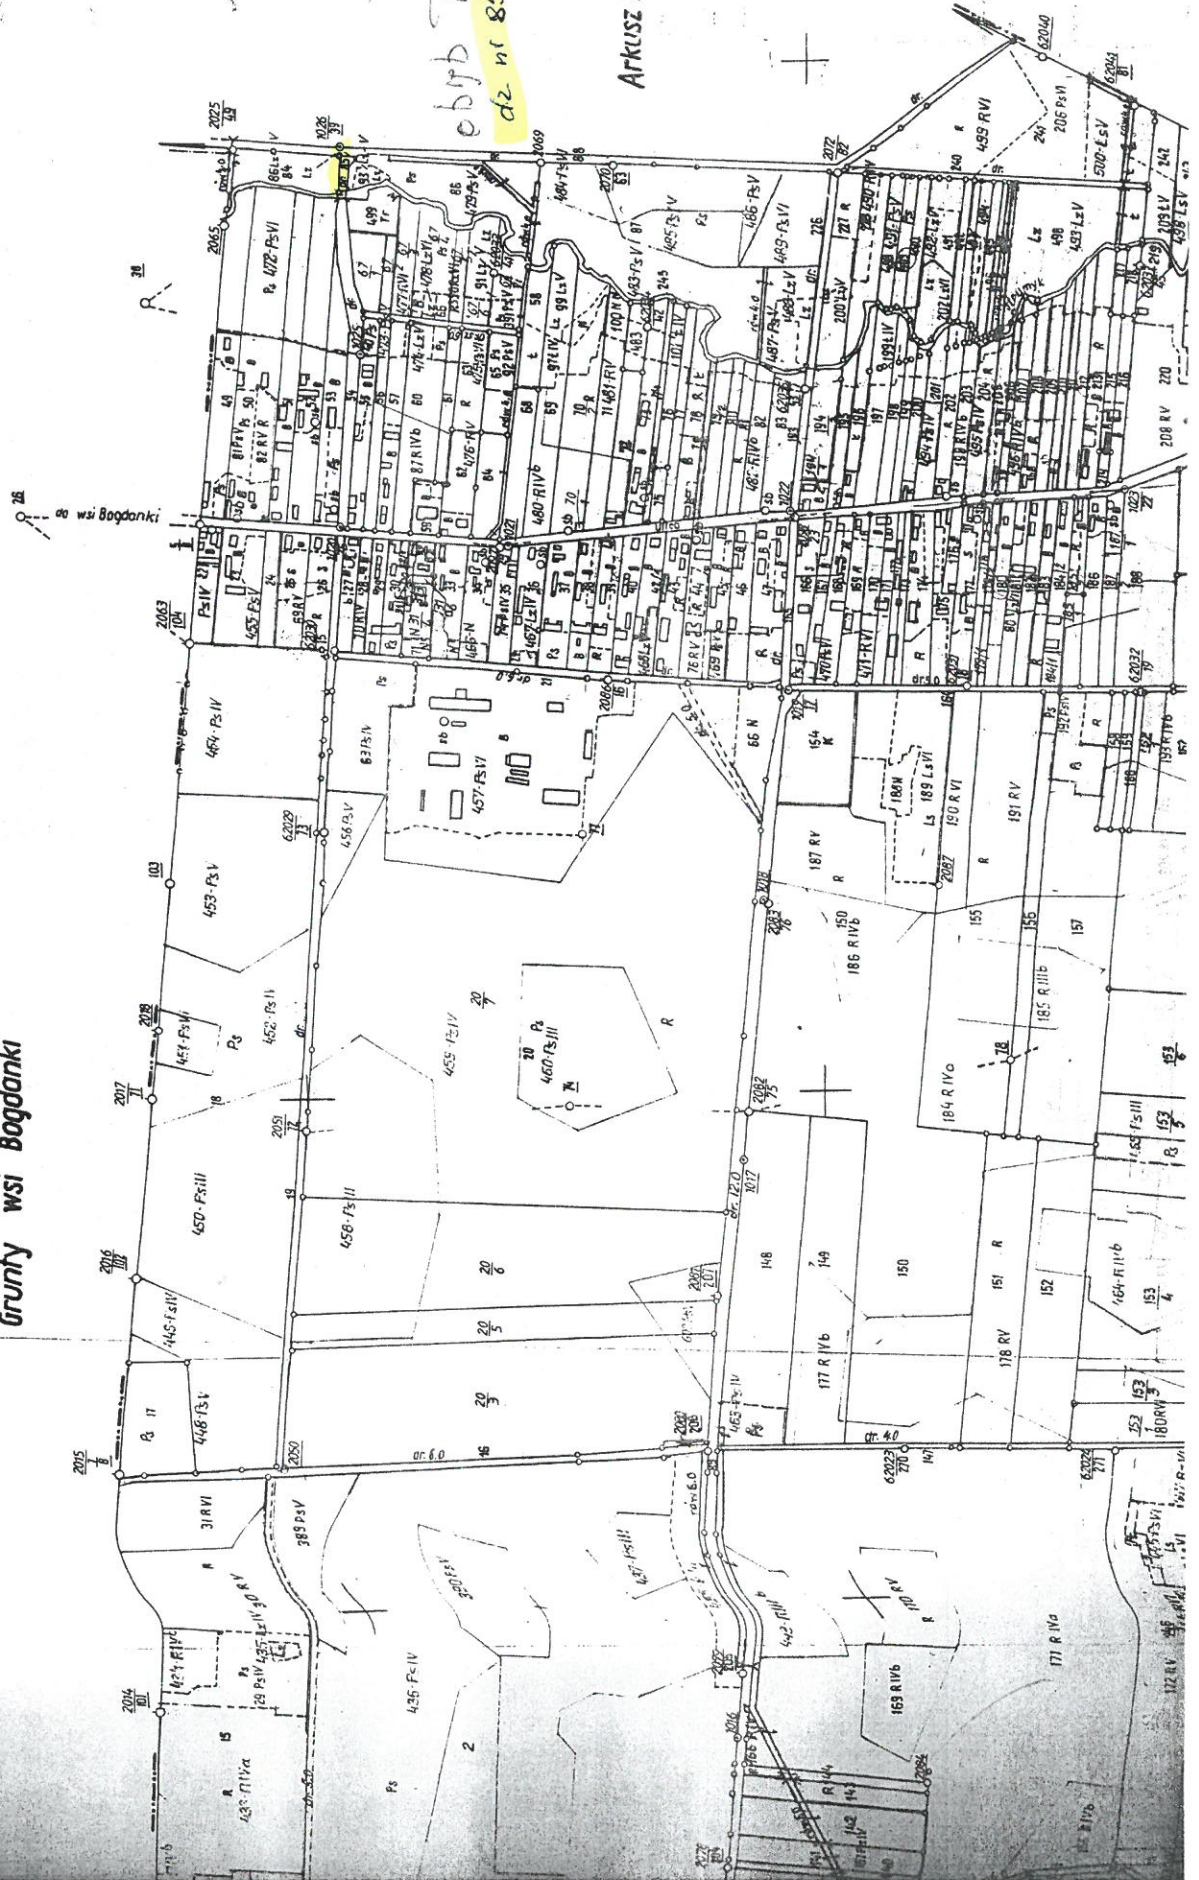

2000000 1:1000000

obyd Drozki
dz nr 85, 88

ARKUSZ 2

Grunty wsi Bogdaniki

Gruntowa mapa

Grunty wsi Bogdanki

Arkusz 1

Grunty wsi Pan...

Grunty wsi Paniki

Grunty wsi Bogdanki
Obręb: Paniki

POWIATOWY OŚRODEK DOKUMENTACJI
GEODEZYJNEJ I KARTOGRAFICZNEJ
w Białymstoku

Produkowanie, rozpowszechnianie i rozpraszanie
nielegalnego dokumentu wymaga zezwolenia, o którym
mowa w art. 18 ustawy z dnia 17 maja 1989r.
"Prawo geodezyjne i kartograficzne" (Dz. U. Nr 30,
poz. 163, z późniejszymi zmianami)