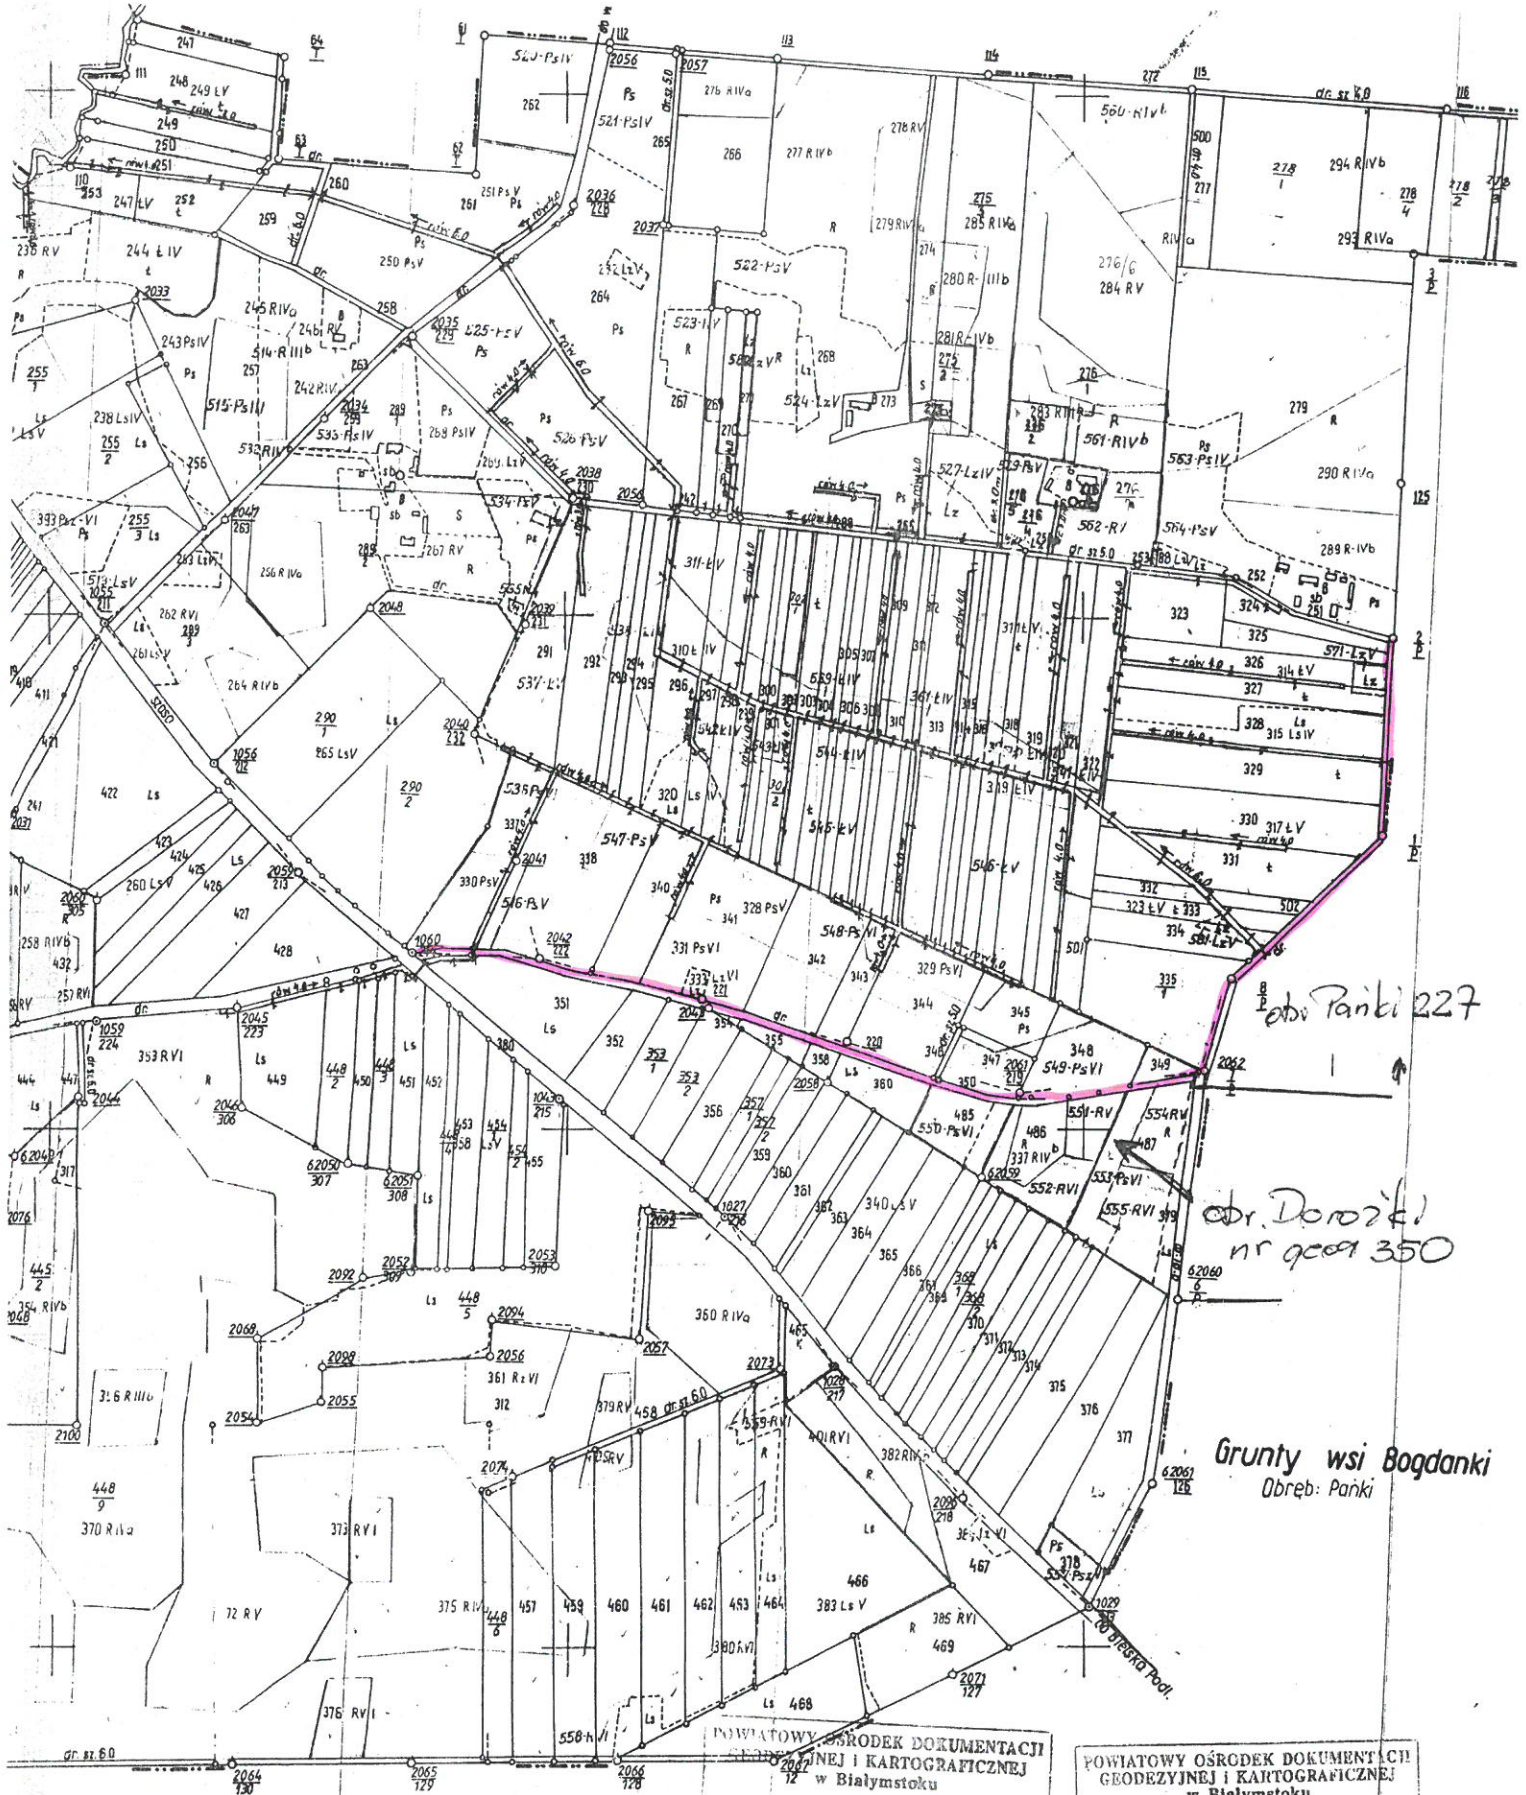

2000000 1:1000000

obyd Drozki
dz nr 85, 88

ARKUSZ 2

Grunty wsi Bogdaniki

Gruntowa mapa

Grunty wsi Bogdanki

Arkusz 1

Grunty wsi Pan...

Grunty wsi Paniki

Grunty wsi Bogdanki
Obręb: Paniki

POWIATOWY OŚRODEK DOKUMENTACJI
GEODEZYJNEJ I KARTOGRAFICZNEJ
w Białymstoku

Produkowanie, rozpowszechnianie i rozpraszanie
nielegalnego dokumentu wymaga zezwolenia, o którym
mowa w art. 18 ustawy z dnia 17 maja 1989r.
"Prawo geodezyjne i kartograficzne" (Dz. U. Nr 30,
poz. 163, z późniejszymi zmianami)